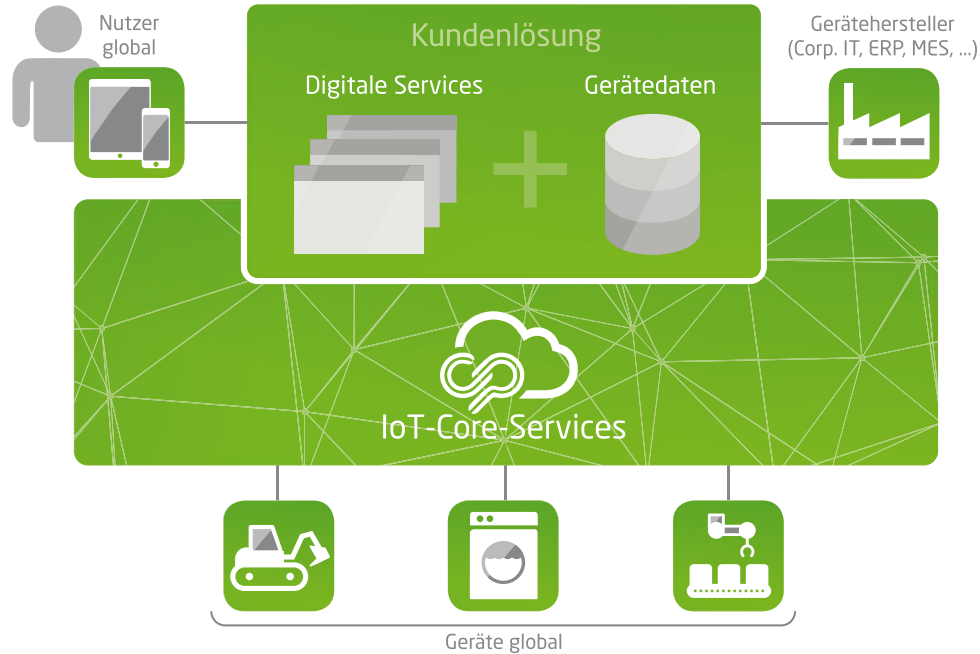

Die Kombination aus technologischer Kompetenz und agilen Methoden macht uns zum Partner der Industrie.

complement - Wir machen Digitalisierung nutzbar.

complement.de/ics
ics@complement.de

complement AG
Südwestpark 92
90449 Nürnberg

Telefon: +49 911 25509760

Die Plattform zur Vernetzung smarterer Geräte

IoT-Core-Services

Im Zuge der Digitalisierung werden sich Geräte- und Maschinenhersteller zum Anbieter von smarten Produkten wandeln. Die Wertschöpfung verlagert sich vom physischen Produkt auf digitale Services, die das Kundenbedürfnis befriedigen. Dafür benötigen Hersteller eine weltweit verfügbare Plattform für Vernetzung. Mit IoT-Core-Services (ICS) bietet die complemt AG eine solche Plattform an. Sie ermöglicht eine einfache, schnelle und sichere Geräte-/Maschinenanbindung für end-to-end-Lösungen im Internet der Dinge. Der Kunde behält volle Flexibilität durch modularen Aufbau: Die digitalen Services (Kundenlösung) sind separat von IoT-Core-Services (ICS) realisiert.

Kurzes **time-to-market** – Sie können Ihr IoT-Business schnell und ohne Ressourcen-Aufwand starten. In der Regel integrieren wir gemeinsam Ihre ersten Geräte in wenigen Stunden in unsere Plattform.

Wir übernehmen für Sie den **Betrieb** der IoT-Infrastruktur. Sie können sich auf die Schaffung von Mehrwert für Ihren Kunden konzentrieren.

Sicherheit und Datenschutz – Die Daten Ihrer Kunden und Geräte gehören zu jeder Zeit Ihnen und bleiben unter Ihrer Kontrolle.

High-end-IoT – global, zukunftssicher, Cloud-Edge-Device-Continuum.
Globale Infrastruktur – Mit ICS können Sie eine betriebene, global verteilte Infrastruktur von IoT-Endpunkten nutzen. Unser ICS ist dort, wo Ihre Geräte im Einsatz sind.