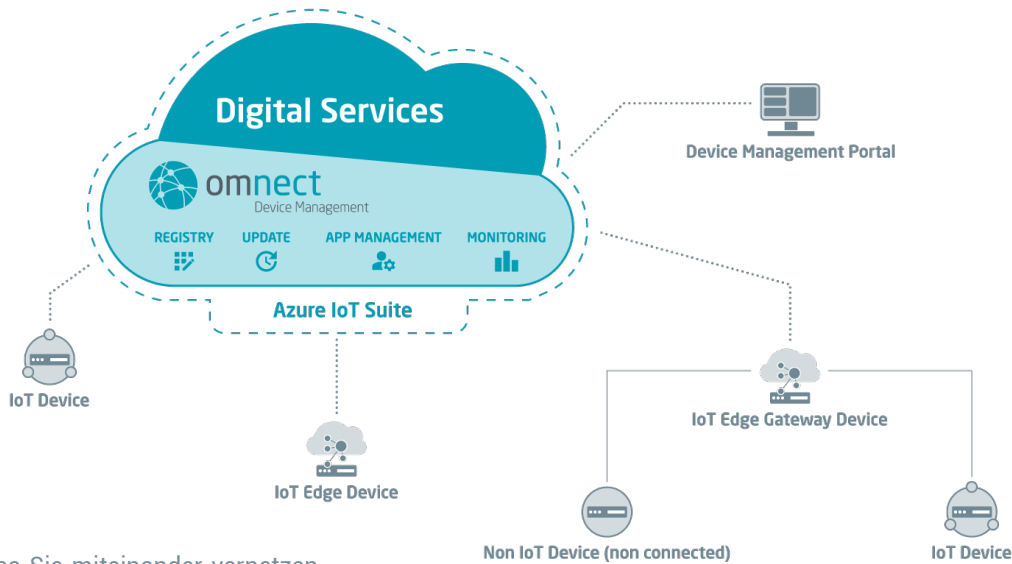

omnect

Device Management

Egal was Sie miteinander vernetzen möchten - omnect eignet sich für die verschiedensten Use Cases.

Starten Sie Ihren Weg jetzt. Die complement AG ist dabei ein starker, erfahrener Partner an Ihrer Seite.

Microsoft Partner

- Silver Data Analytics
- Gold Application Integration
- Gold DevOps
- Gold Application Development
- Gold Cloud Platform

Die complement AG ist langjähriger Partner von Microsoft. Im Rahmen unserer IoT-Lösungen für smarte, vernetzte Produkte setzen wir auf die Dienste von Microsoft Azure. Als exklusiv und direkt betreuter Partner arbeiten wir vertrauensvoll mit der Microsoft Deutschland GmbH in der Vermarktung und der Betreuung von Kunden im Mittelstand zusammen. Referenz dafür ist unser Status als Elite Partner des Azure IoT Engineering.

IHR ANSPRECHPARTNER

Uwe Lächele

complement AG
Südwestpark 92
90449 Nürnberg

uwe.laechele@complement.de

+49 911 2550976-801