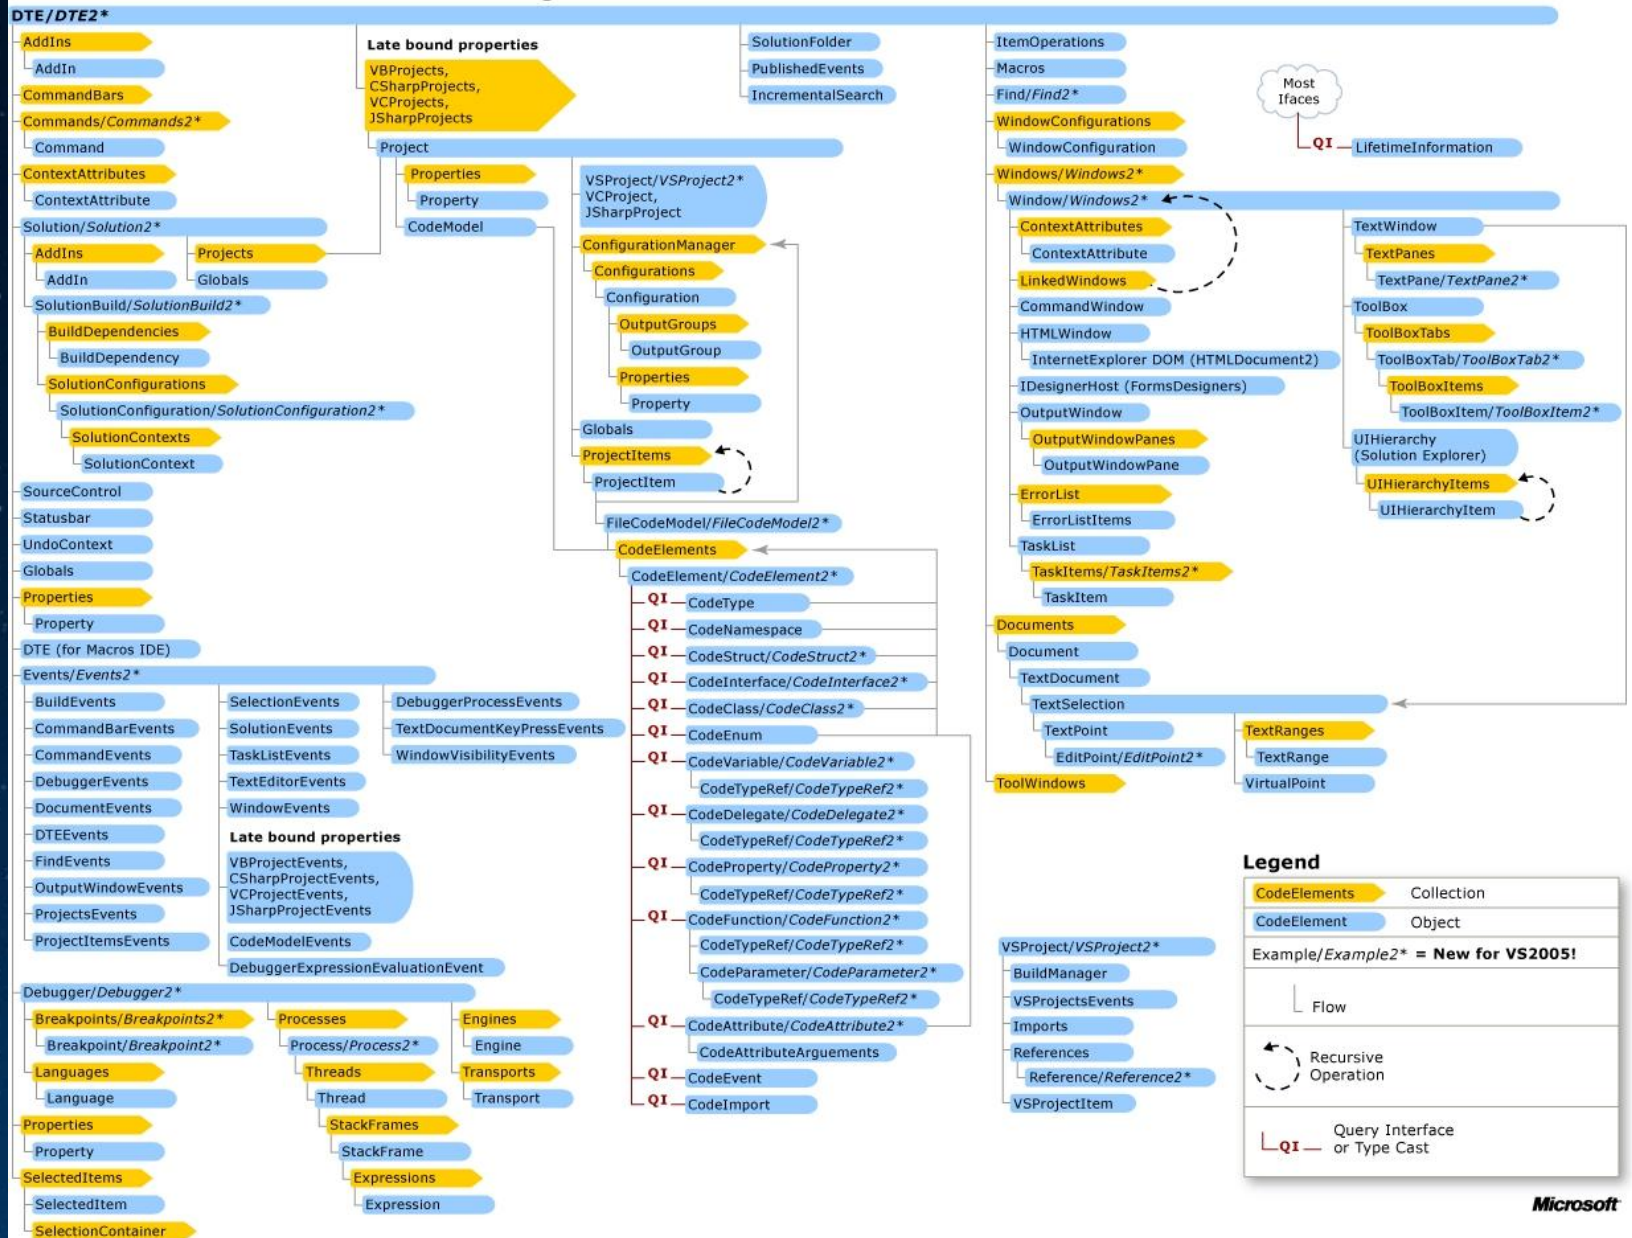

Was ist denn ein Power-User?

Anpassungsbereiche von Visual Studio

**Visual Studio
IDE**

Menüs

Fenster

Fensterkonfiguration

Symbolleisten

Visual Studio Komfortzone

Visual Studio
und Projekte

**Import /Export
VS-Einstellungen**

Projektvorlagen

**Vorlagen für
Projektelemente**

Erweiterung von Visual Studio

Visual Studio Automation Object Model

Vorsprung durch Shortcuts

Visual Studio
Shortcuts

C# Shortcuts

C++ Shortcuts

Visual Basic Shortcuts

Allgemeine Shortcuts

In eigener Sache

- 280 Seiten geballtes Wissen zur Visual Studio Add-in-Entwicklung mit C#.
- Beispiele sind ab Erscheinung im Web verfügbar.